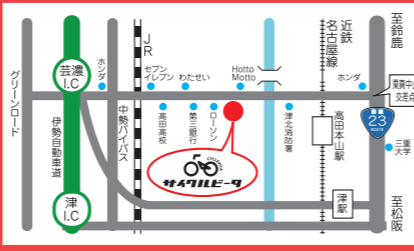

修理料金10%OFF(3年)
精算時に会員証をご提示いただくと、割引させていただきます。
※出張料・防犯登録料・各種保険料は対象外になります。

キャッシュレス・消費者還元事業
さらにキャッシュレスで
お支払いのお客さまに
5%還元

CYCLEITA
サキビルド-9
☎059-236-5380
津市一身田町(旧津・関線沿い)
■営業時間 AM10:00~PM7:00 ■定休日 毎週水曜日

通学自転車の大ヒット商品を特別価格で